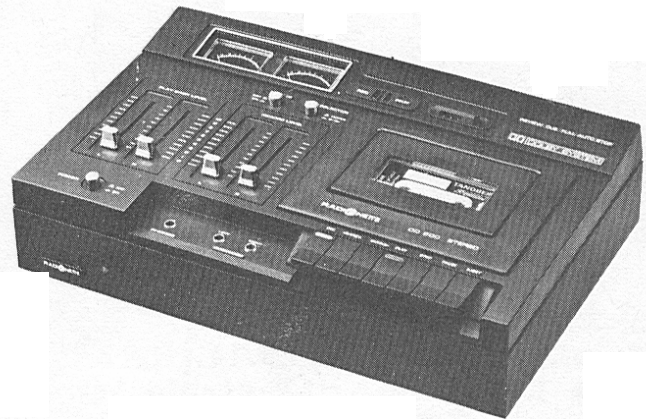

RADIONETTE

CD 450 Stereo

CD 500 Stereo med Dolby* støyreduksjonssystem

ca 1975

Heltransistorisert

Antall hoder	2
Antall motorer	1
Kassettyper	C 30, C60, C90, standard eller chrome
Båndhastighet	4.75 cm/sek (1-7/8" pr.sek)
Frekvensområde	Standard bånd 40 - 12000 Hz Chrome bånd 40 - 16000 Hz
Utgang	begge for hodetelefon og linjeutgang
Kabinett	svart kunststoff
Fysiske mål	B(39) x H(10.5) x D(25.5) cm
Spenninger	220 Volt ~
Pris	ukjent
Merknad	Skjema er for CD450