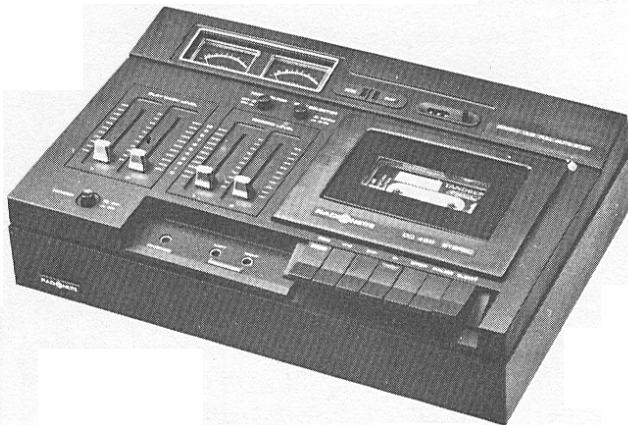

RADIONETTE

CD 450 Stereo

CD 500 Stereo med Dolby* støyreduksjonssystem

ca 1975

Heltransistorisert

Antall hoder	2
Antall motorer	1
Kassettyper	C 30, C60, C90, standard eller chrome
Båndhastighet	4.75 cm/sek (1-7/8" pr.sek)
Frekvensområde	Standard bånd 40 - 12000 Hz Chrome bånd 40 - 16000 Hz
Utgang	begge for hodetelefon og linjeutgang
Kabinett	svart kunststoff
Fysiske mål	B(39) x H(10.5) x D(25.5) cm
Spenninger	220 Volt ~
Pris	ukjent
Merknad	Skjema er for CD450